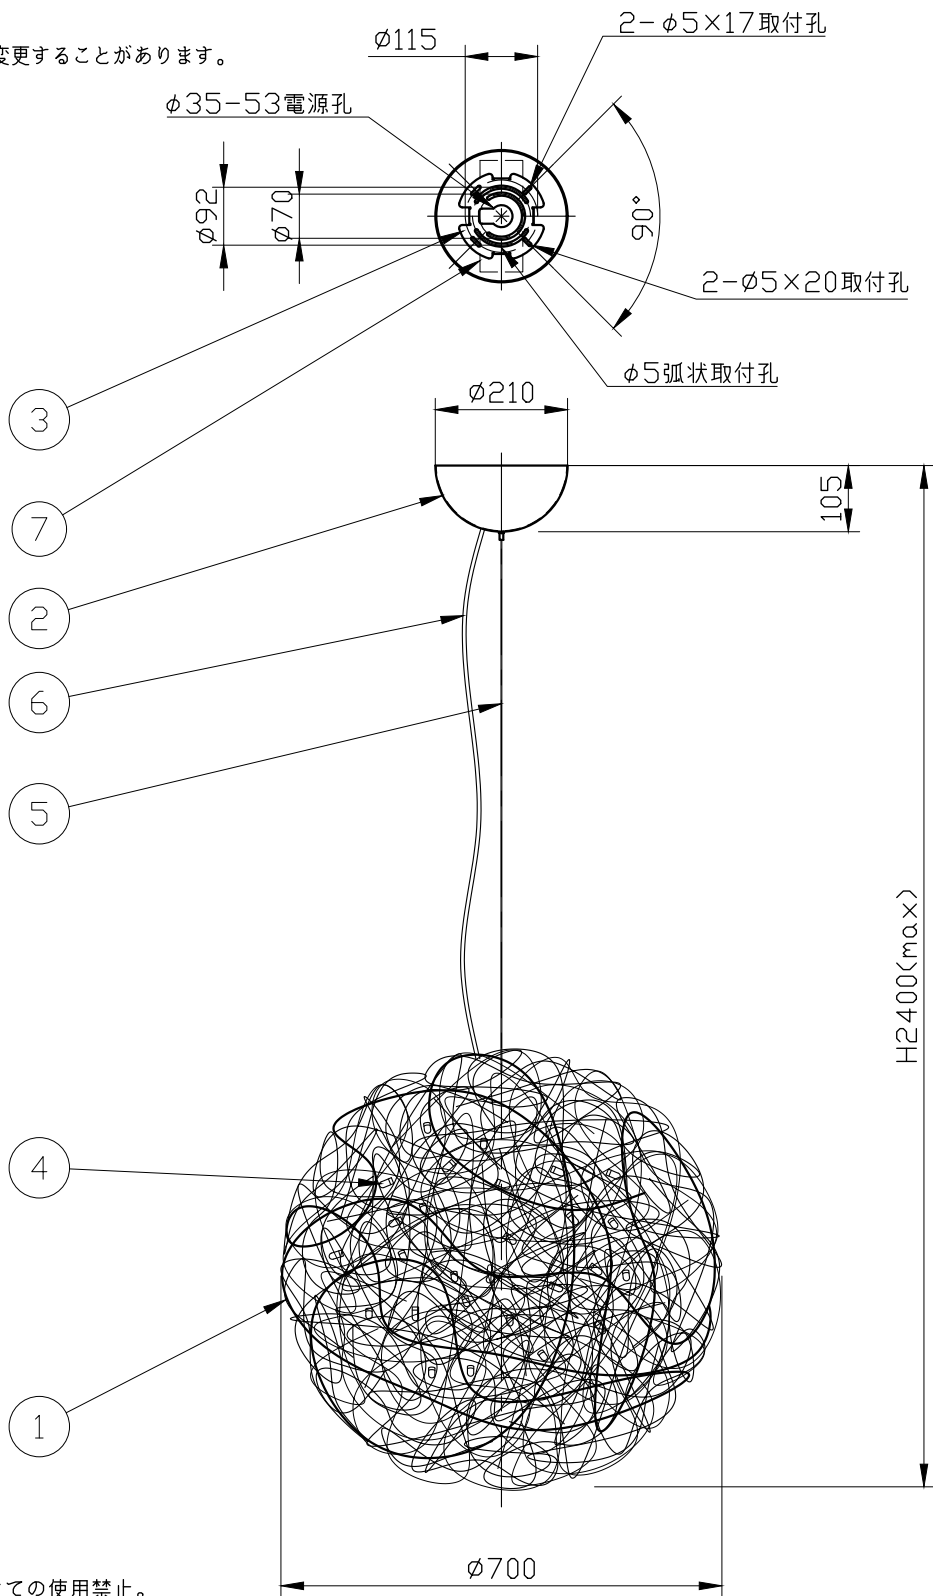

※製作上の都合により仕様を変更することがあります。

⚠ 警告 注意

火災のおそれ有り

○可燃物をかぶせたり近づけての使用禁止。

やけどのおそれ有り

○点灯中は、セード、金属枠にさわらないでください。

※一般の方の工事は、法律で禁止されています。

※取付部の下地補強を必ず行ってください。

	ボディ	フランジ
カラー	aluminium	chrome
	gold	gold

10					
9					
8					
7	電源				
6	電源コード		1		
5	吊りワイヤー	SUS	1		
4	ランプ		18	G4	
3	スタッド	metal	1		
2	フランジ	metal	1	別表参照	
1	ボディ	aluminium	1	別表参照	
記号	部品名	部品番号	材質	数量	仕上

特記	件名
ランプ 12V LED (G4) 1.5Wx18 (2700K)	品名 Fil de Fer 70(ペンダント)
器具重量 約 13kg	品番